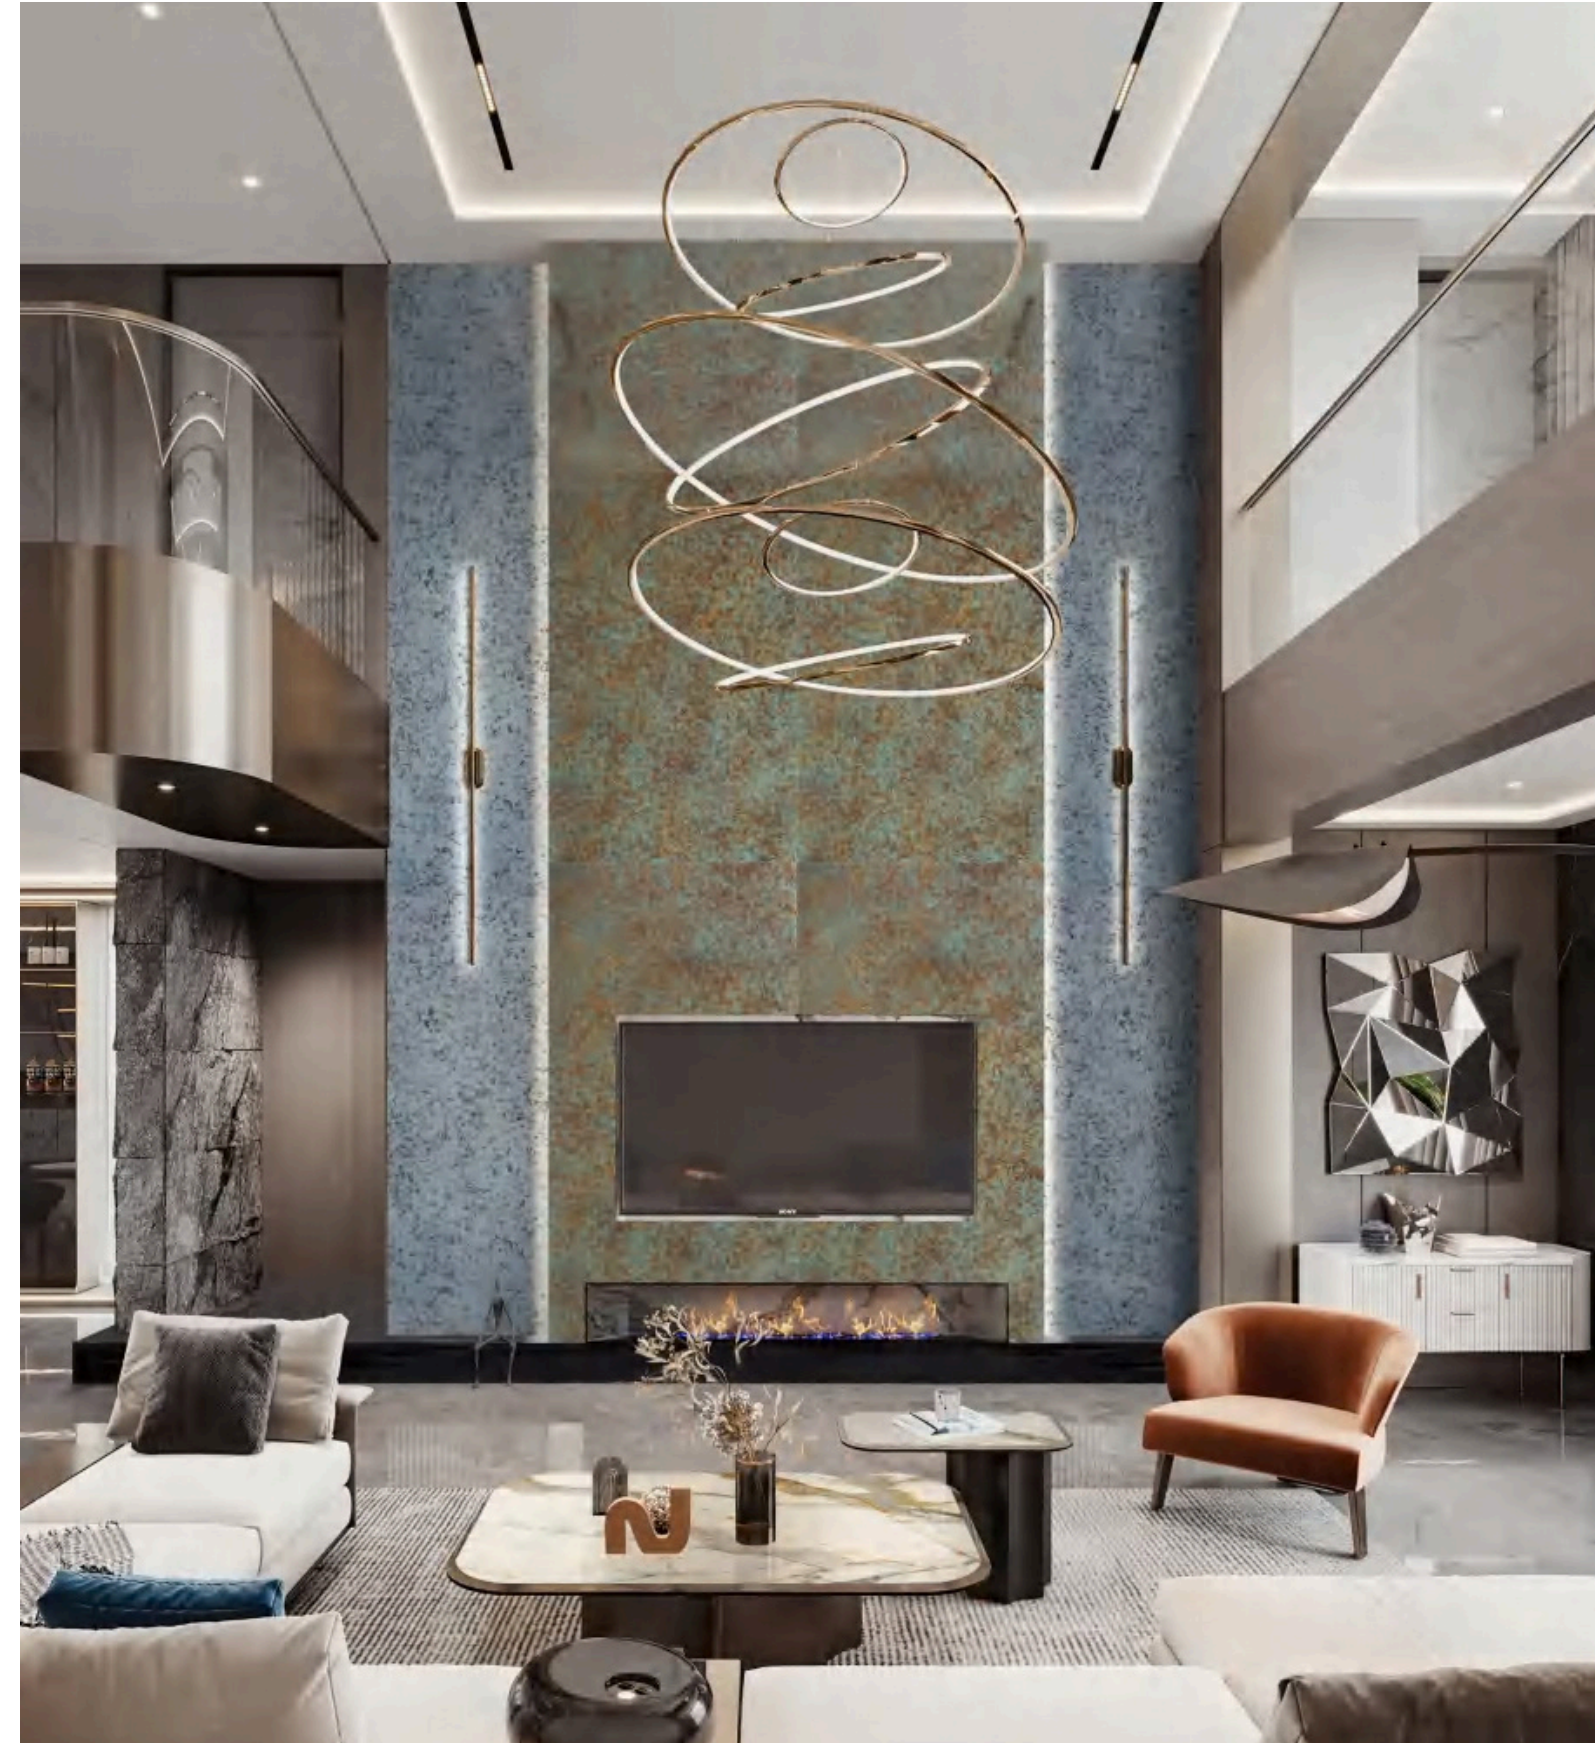

3 - 5 ±

SIZE:(mm)

1200×3000 / 1200×2400
600×1200 / 300×600

ETHEREAL COLOR
DB025

THICKNESS:(mm)

3 - 5 ±

SIZE:(mm)

1200×3000 / 1200×2400
600×1200 / 300×600