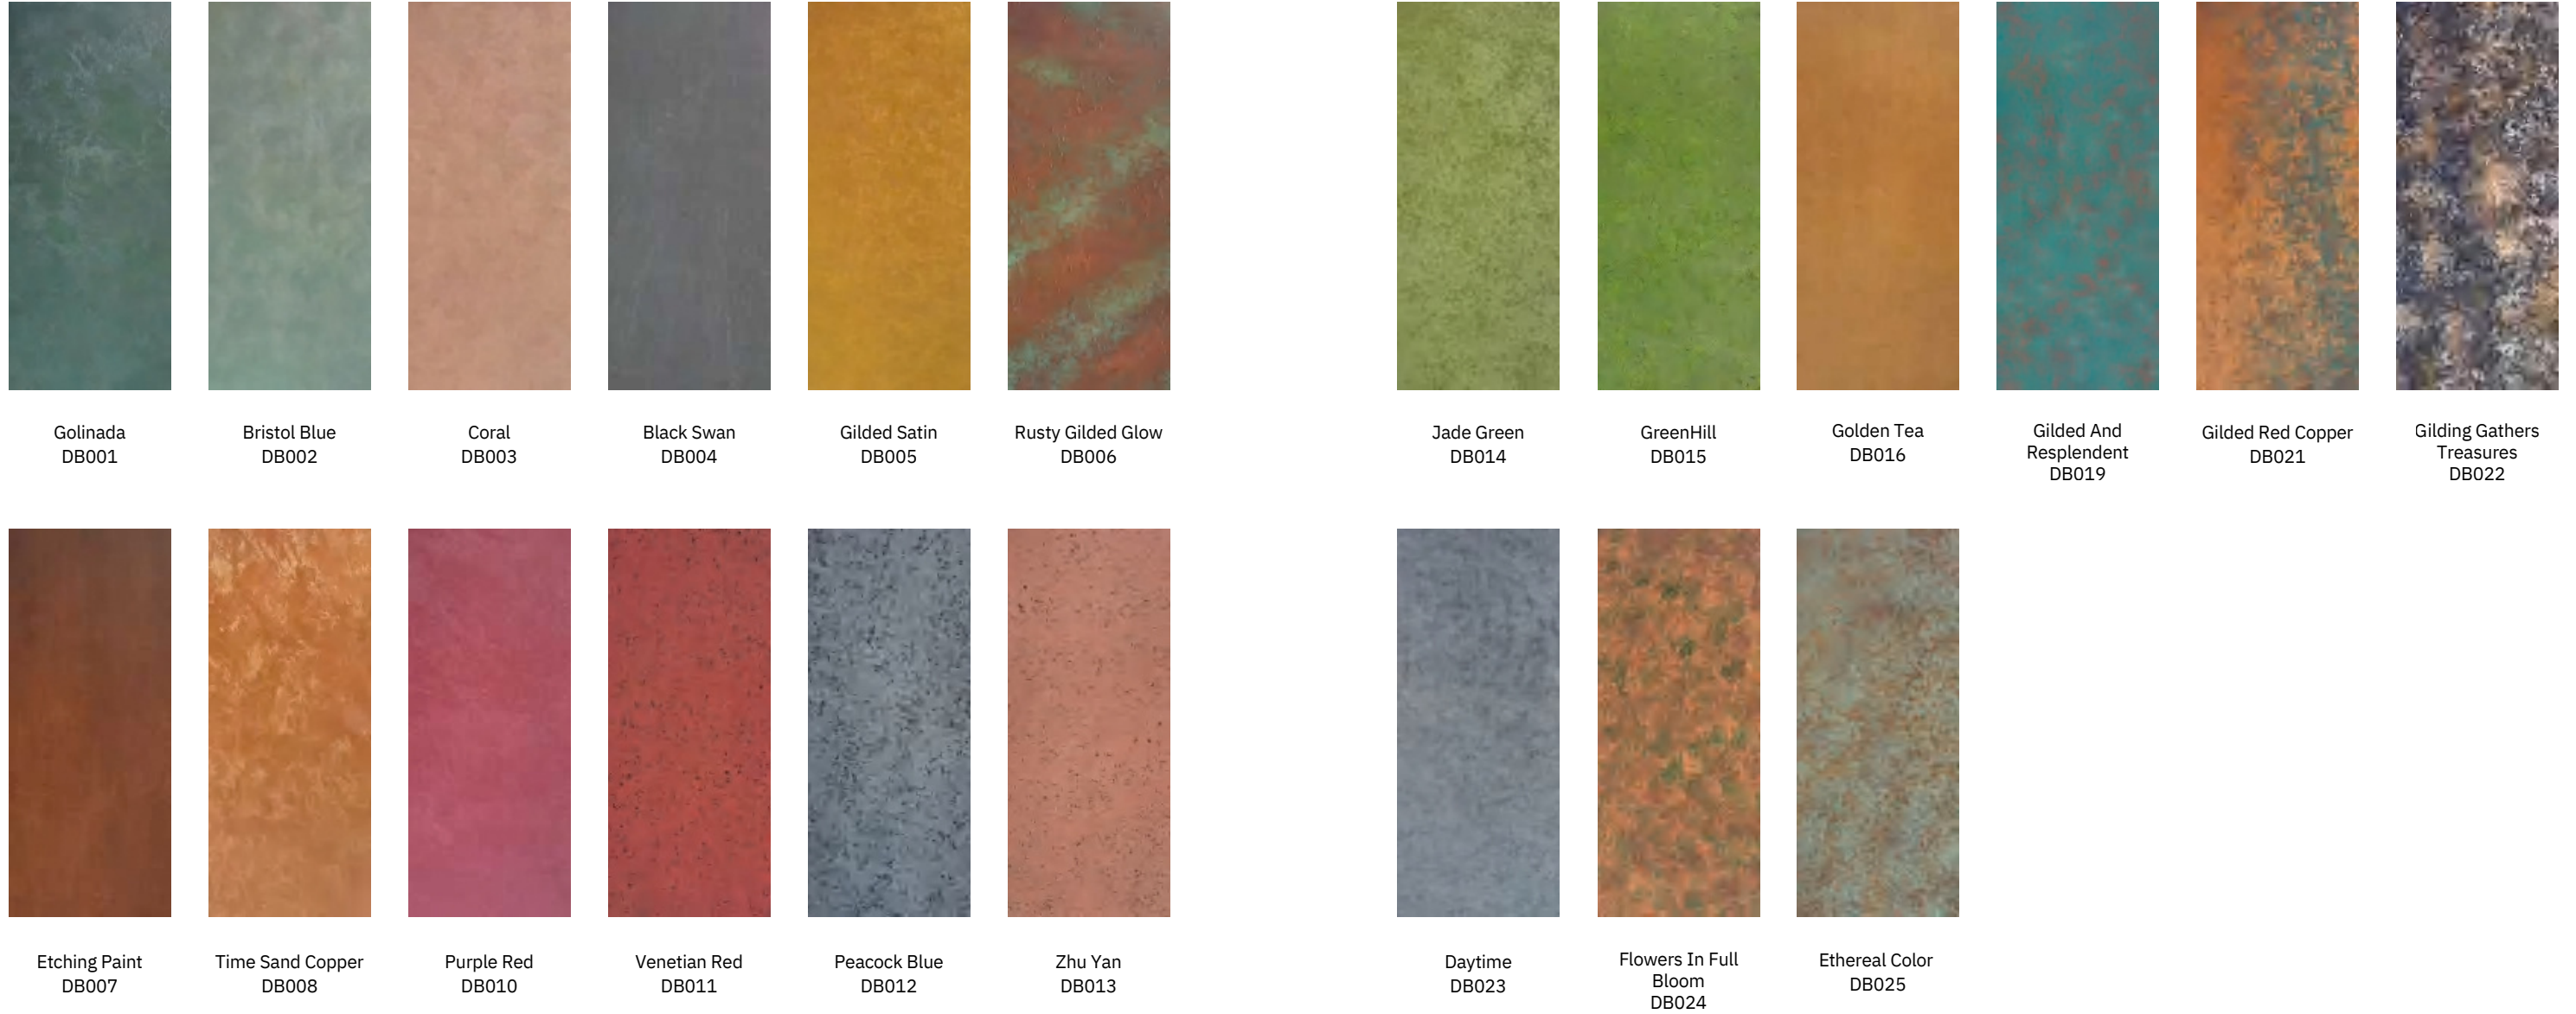

SIZE:(mm)

1200×3000 / 1200×2400 / 600×1200 / 300×600